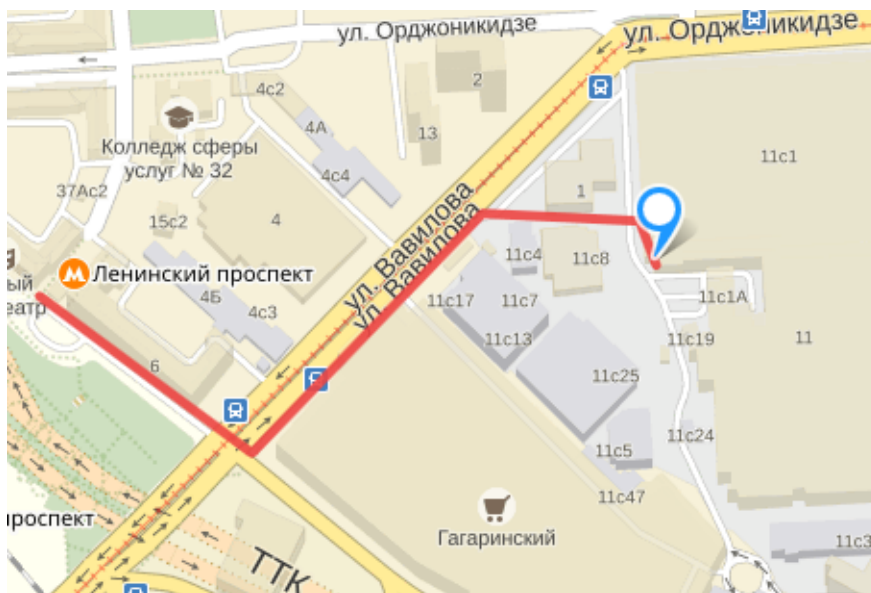

Схема проезда

Для оформления пропуска при себе нужно иметь **документ удостоверяющий личность**.
Пожалуйста, **сообщите о своем визите вашему менеджеру заранее**, чтобы мы могли предупредить охрану.

Адрес: ул. Орджоникидзе, дом 11, строение 44, корпус 1Г, подъезд У (ст.М Ленинский проспект)

Как добраться

От м. Ленинский проспект. Последний вагон из центра. Выход в сторону улицы Орджоникидзе. После выхода из метро сразу развернитесь, то есть повернитесь лицом к третьему транспортному кольцу. И поверните налево в сторону ул. Вавилова и ТЦ «Гагаринский», перейдите дорогу к торговому центру и, стоя лицом к главному входу в ТЦ, поверните налево.

С улицы Вавилова вам нужно свернуть в проход с черными воротами и шлагбаумом. См. фото:

Дойдите до ТЦ Орджоникидзе 11 и зайдите в стеклянную дверь в здании ТЦ, ближайшую к шлагбауму, Это проходная №11. См. фото: